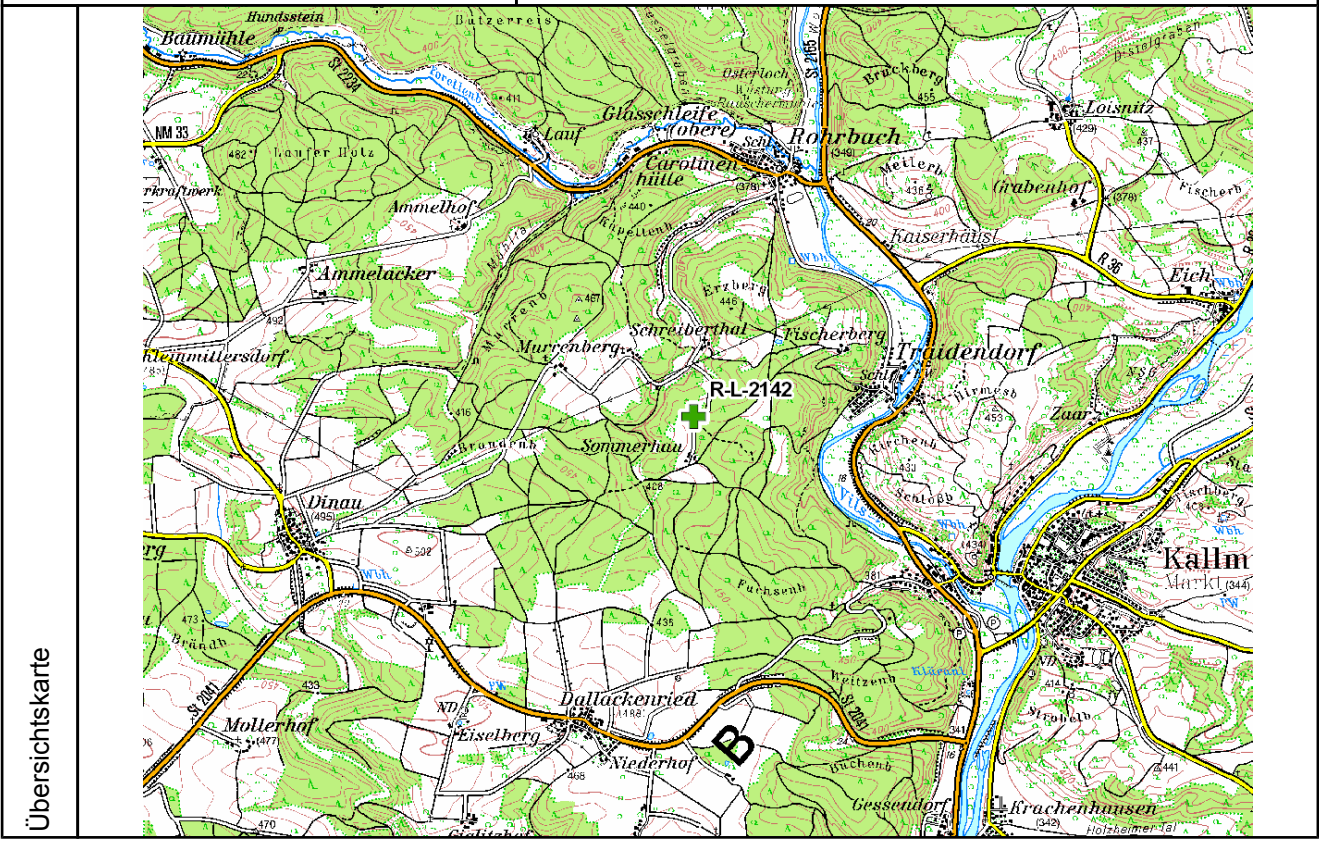

Rettungspunkt-Nr.	R-L-2142 Status: freigegeben öffentlich
bisherige Rettungspunkt-Bezeichnung	
X-Koordinate - Y-Koordinate (EPSG:31468 - DHDN Gauß-Krüger Zone 4)	4494803,07000732 5448115,86663818
Nächster Ort / Ortsteil	Kallmünz-Rohrbach
Nächste Bundesstraße	
Nächste Staatsstraße	2165
Nächste Kreisstraße	
Beschreibung des Rettungspunktes	Weiler Sommerhau an Bushaltestelle
Anfahrtsbeschreibung	St 2165 Abzweig Rohrbach, in R. gegenüber Kirche Abzweig nach Schreiberthal, durch Schreiberthal, ca. 100 m nach Weiler Schreiberthal links abbiegen nach Sommerhau
Rettungshubschrauber (Landeplatz, Zusatzinformationen)	
Allgemeine Zusatzinformationen	Straße Schreiberthal eng, einspurig befahrbar
Datenblatt erstellt von	Amt für Ernährung, Landwirtschaft und Forsten (AELF) Regensburg
Datenblatt erstellt am	16.04.2015

Übersichtskarte